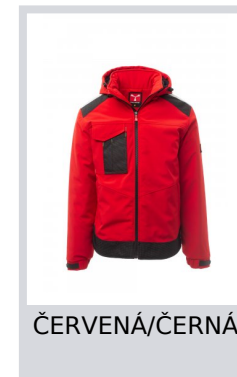

PERFORMER PAD

S00359-P114

WP 8000 mm H₂O, WVT 5000 g/m² 24h. Pánský zateplený softshell, zapínání na zip s kovovým jezdcem „semi-auto lock“ a přizpůsobeným taháčkem. Odnímatelná kapuce se stahovací šňůrkou. Reflexní pruh na ramenu. Elastické stahovací manžety na suchý zip. Kapsa na hrudi Lock System s klopou a očkem na pero. Dvě boční kapsy na zip. Dvě vnitřní kapsy, z nichž jedna na tablet se zapínáním na suchý zip a druhá tvarovaná na zip na pravé straně hrudi. Spodní část stažitelná pomocí přizpůsobených zářezek a reflexní lemování na zádech.

Složení: 95% POLYESTER + 5% ELASTAN

Vzhled: SOFTSHELL

Hmotnost: 320 GR/MQ

Velikosti:

Obal: 1/5

VYROBENO: VYROBENO V ČINĚ

HS CODE: 62014090

Barvy

Průvodce Velikostmi

International Sizes	XXS		XS		S		M		L		XL		XXL		3XL		4XL		5XL	
IT - DE	36	38	40	42	44	46	48	50	52	54	56	58	60	62	64	66	68	70	72	74
FR - ES	32	34	36	38	40	42	44	46	48	50	52	54	56	58	60	62	64	66	68	70
UK Top	29	30	31	33	34	36	38	39	41	42	44	46	47	48	50	52	53	55	56	58
UK Trousers	25	27	28	29	30	32	33	34	36	38	40	41	43	45	46	48	49	51	52	54
(G) - cm	37	37	38	38	39	39	40	40	41	41	42,5	42,5	44	44	45	45	46	46	47	47
(G) - in	14½	14½	15	15	15½	15½	15¾	15¾	16	16	16¾	16¾	17¼	17¼	17¾	17¾	18	18	18½	18½
(A) - cm	72	76	80	84	88	92	96	100	104	108	112	116	120	124	128	132	136	140	144	148
(A) - in	28	30	31	33	34	36	38	39	41	42	44	46	47	48	50	52	53	55	56	58
(B) - cm	64	68	72	74	76	80	84	88	92	96	100	104	108	112	116	120	124	128	132	136
(B) - in	25	27	28	29	30	32	33	34	36	38	40	41	43	45	46	48	49	51	52	54
(C) - cm	80	84	88	90	92	96	100	104	108	112	116	120	124	128	132	136	140	144	148	152
(C) - in	31	33	34	35	36	38	39	41	42	44	46	47	49	50	52	53	55	56	58	59
(D) - cm	82	82	84	84	85	85	86	86	87	87	88	88	88	88	88	88	89	89	89	89
(D) - in	32	32	33	33	33	33	33	33	34	34	34	34	34	34	34	34	35	35	35	35
(E) - cm	170/181				175/187				175/189											
(E) - in	67/71				69/73				69/75											

Návod na praní

Certifikace