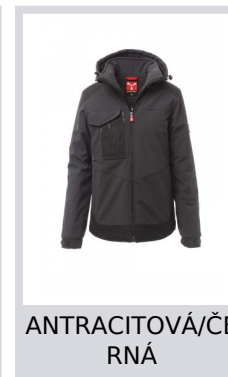

# PERFORMER PAD

S00359-P114

WP 8000 mm H<sub>2</sub>O, WVT 5000 g/m<sup>2</sup> 24h. Pánský zateplený softshell, zapínání na zip s kovovým jezdcem „semi-auto lock“ a přizpůsobeným taháčkem. Odnímatelná kapuce se stahovací šňůrkou. Reflexní pruh na ramenu. Elastické stahovací manžety na suchý zip. Kapsa na hrudi Lock System s klopou a očkem na pero. Dvě boční kapsy na zip. Dvě vnitřní kapsy, z nichž jedna na tablet se zapínáním na suchý zip a druhá tvarovaná na zip na pravé straně hrudi. Spodní část stažitelná pomocí přizpůsobených zářezek a reflexní lemování na zádech.

## Barvy

ČERVENÁ/ČERNÁ

NÁMOŘNICKÁ  
MODRÁ/ČERNÁ

KRÁLOVSKÁ  
MODRÁ/ČERNÁ

KOUŘOVÁ/ČERNÁ

ANTRACITOVÁ/ČE  
RNÁ

ČERNÁ/ČERNÁ