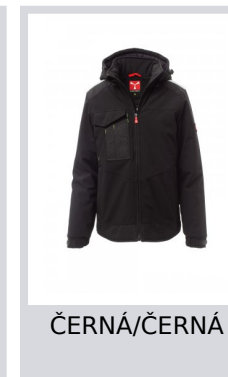

# PERFORMER PAD

S00359-P114

WP 8000 mm H<sub>2</sub>O, WVT 5000 g/m<sup>2</sup> 24h. Pánský zateplený softshell, zapínání na zip s kovovým jezdcem „semi-auto lock“ a přizpůsobeným taháčkem. Odnímatelná kapuce se stahovací šňůrkou. Reflexní pruh na ramenu. Elastické stahovací manžety na suchý zip. Kapsa na hrudi Lock System s klopou a očkem na pero. Dvě boční kapsy na zip. Dvě vnitřní kapsy, z nichž jedna na tablet se zapínáním na suchý zip a druhá tvarovaná na zip na pravé straně hrudi. Spodní část stažitelná pomocí přizpůsobených zářezek a reflexní lemování na zádech.

## Barvy

ČERVENÁ/ČERNÁ

NÁMOŘNICKÁ  
MODRÁ/ČERNÁ

KRÁLOVSKÁ  
MODRÁ/ČERNÁ

KOUŘOVÁ/ČERNÁ

ANTRACITOVÁ/ČE  
RNÁ

ČERNÁ/ČERNÁ