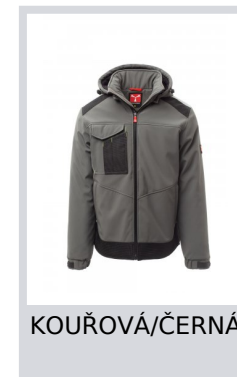

ČERVENÁ/ČERNÁ

ANTRACITOVÁ/ČE
RNÁ

KOUŘOVÁ/ČERNÁ