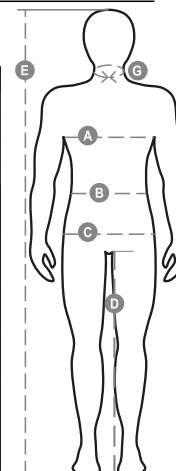

# PERFORMER PAD

S00359-P114

WP 8000 mm H<sub>2</sub>O, WVT 5000 g/m<sup>2</sup> 24h. Pánský zateplený softshell, zapínání na zip s kovovým jezdcem „semi-auto lock“ a přizpůsobeným taháčkem. Odnímatelná kapuce se stahovací šňůrkou. Reflexní pruh na ramenu. Elastické stahovací manžety na suchý zip. Kapsa na hrudi Lock System s klopou a očkem na pero. Dvě boční kapsy na zip. Dvě vnitřní kapsy, z nichž jedna na tablet se zapínáním na suchý zip a druhá tvarovaná na zip na pravé straně hrudi. Spodní část stažitelná pomocí přizpůsobených zářezek a reflexní lemování na zádech.

## Průvodce Velikostmi

International Sizes	XXS		XS		S		M		L		XL		XXL		3XL		4XL		5XL	
IT - DE	36	38	40	42	44	46	48	50	52	54	56	58	60	62	64	66	68	70	72	74
FR - ES	32	34	36	38	40	42	44	46	48	50	52	54	56	58	60	62	64	66	68	70
UK Top	29	30	31	33	34	36	38	39	41	42	44	46	47	48	50	52	53	55	56	58
UK Trousers	25	27	28	29	30	32	33	34	36	38	40	41	43	45	46	48	49	51	52	54
<b>(G) - cm</b>	37	37	38	38	39	39	40	40	41	41	42,5	42,5	44	44	45	45	46	46	47	47
<b>(G) - in</b>	14½	14½	15	15	15½	15½	15¾	15¾	16	16	16¾	16¾	17¼	17¼	17¾	17¾	18	18	18½	18½
<b>(A) - cm</b>	72	76	80	84	88	92	96	100	104	108	112	116	120	124	128	132	136	140	144	148
<b>(A) - in</b>	28	30	31	33	34	36	38	39	41	42	44	46	47	48	50	52	53	55	56	58
<b>(B) - cm</b>	64	68	72	74	76	80	84	88	92	96	100	104	108	112	116	120	124	128	132	136
<b>(B) - in</b>	25	27	28	29	30	32	33	34	36	38	40	41	43	45	46	48	49	51	52	54
<b>(C) - cm</b>	80	84	88	90	92	96	100	104	108	112	116	120	124	128	132	136	140	144	148	152
<b>(C) - in</b>	31	33	34	35	36	38	39	41	42	44	46	47	49	50	52	53	55	56	58	59
<b>(D) - cm</b>	82	82	84	84	85	85	86	86	87	87	88	88	88	88	88	88	89	89	89	89
<b>(D) - in</b>	32	32	33	33	33	33	33	33	34	34	34	34	34	34	34	34	35	35	35	35
<b>(E) - cm</b>	170/181				175/187				175/189											
<b>(E) - in</b>	67/71				69/73				69/75											